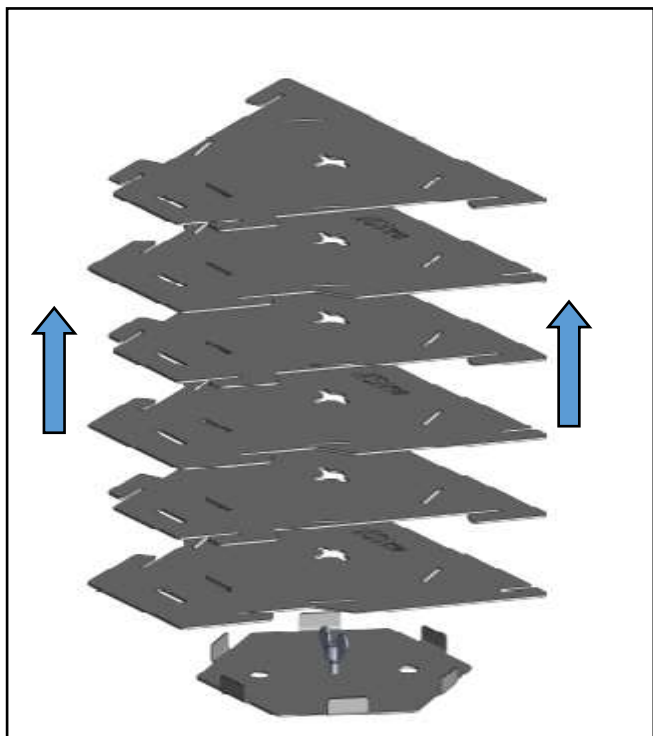

Assemblaggio semplice