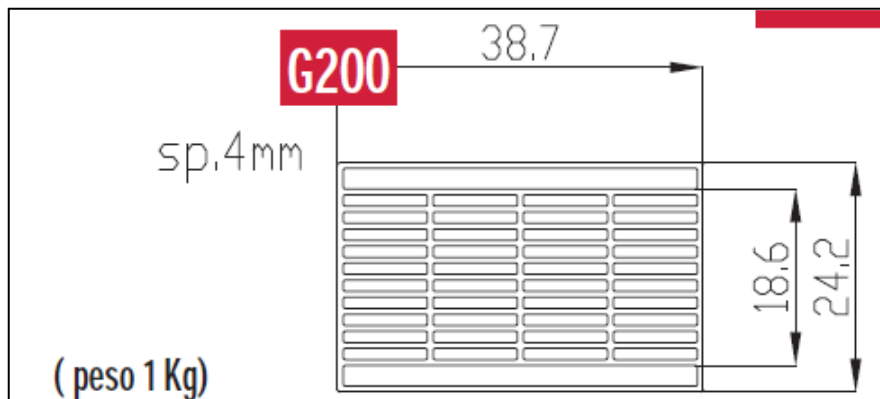

### **ACCESSORIO ABBINABILE GRIGLIA G200**

**Abbinabile con griglia G200 in acciaio inox**  
**Aisi 304 ricavata da lastra spessore 4mm**  
**Dimensioni griglia 39x25cm**

**Rimuovi griglia in dotazione**