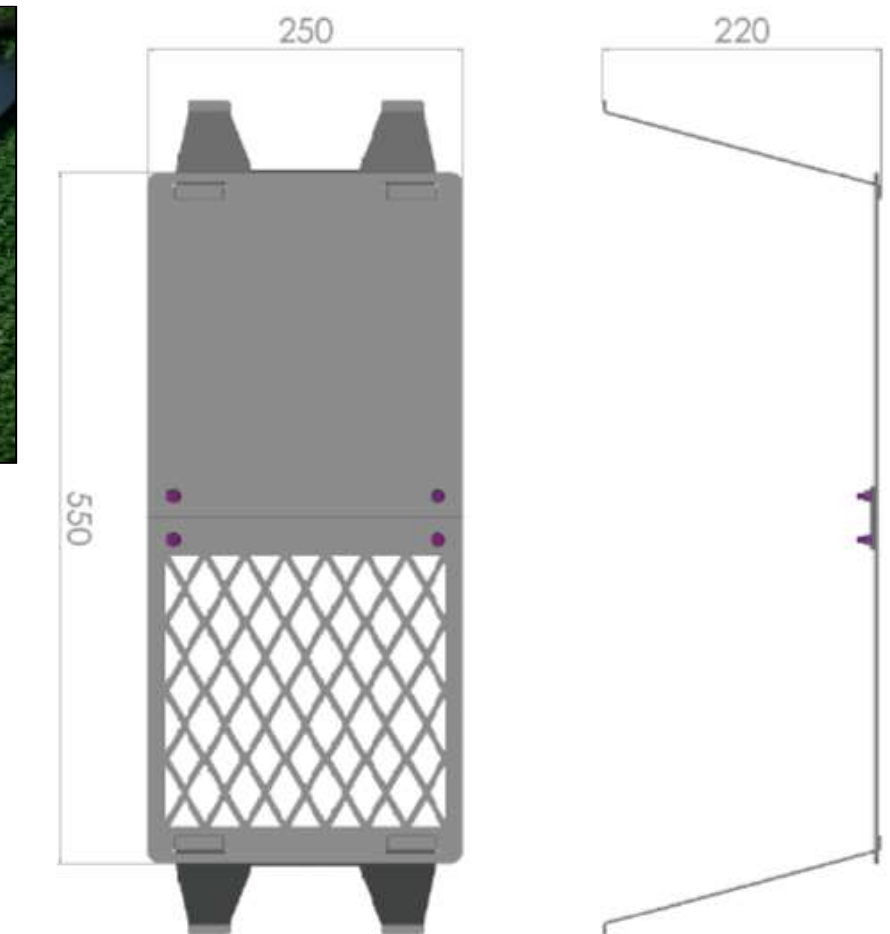

### **PLANCIA – PLANCIA MIX – PLANCIA GRILL**

- Assemblabile senza utensili
- Totalmente in **Acciaio Inox 430**
- Montaggio ad incastro puzzle 3D
- Griglia e piastra di cottura per fuochi da campo
- Istruzioni e certificato di originalità ilSimo a Corredo
- Dimensioni 44x25x30 cm
- Chiuso 44x25x1 cm
- **Spessore lamiera 3 e 1,5mm**

#### **Assemblaggio semplice**

**Braciere chiuso ingombro ridotto**

ilSimo  
Barbecue  
tel +39 3489505539

CONTATTI  
mail [info-ilsimo@libero.it](mailto:info-ilsimo@libero.it)  
web [www.barbecueilsimo.it](http://www.barbecueilsimo.it)