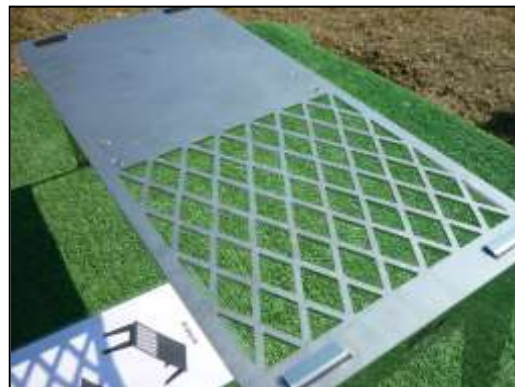

ilSimo
Barbecue
tel +39 3489505539

CONTATTI
mail info-ilsimo@libero.it
web www.barbecueilsimo.it

KG
3,3

mail info-ilsimo@libero.it

web www.barbecueilsimo.it

tel +39 3489505539