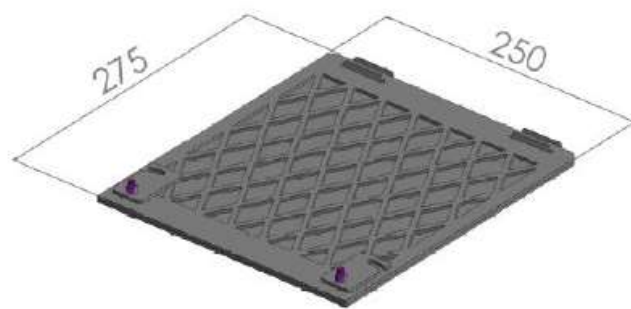

### **PLANCIA – PLANCIA MIX – PLANCIA GRILL**

- Assemblabile senza utensili
- Totalmente in **Acciaio Inox 430**
- Montaggio ad incastro puzzle 3D
- Griglia e piastra di cottura per fuochi da campo
- Istruzioni e certificato di originalità ilSimo a Corredo
- Dimensioni 44x25x30 cm
- Chiuso 44x25x1 cm
- **Spessore lamiera 3 e 1,5mm**

#### **Assemblaggio semplice**

**Braciere chiuso ingombro ridotto**

ilSimo  
Barbecue  
tel +39 3489505539

CONTATTI  
mail [info-ilsimo@libero.it](mailto:info-ilsimo@libero.it)  
web [www.barbecueilsimo.it](http://www.barbecueilsimo.it)