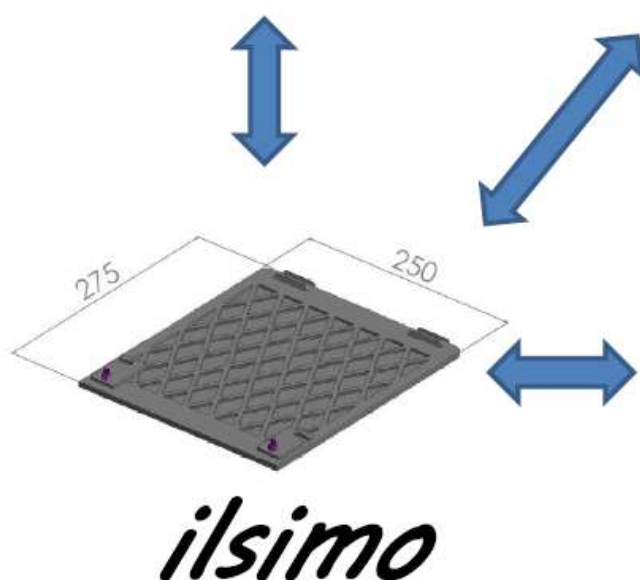

ilSimo

Barbecue

tel +39 3489505539

CONTATTI

mail info:ilsimo@libero.it

web www.barbecueilsimo.it

CONFIGURABILE CON 2 GRIGLIE, 2 PIASTRE OPPURE ENTRAMBI

Utilizzabile in abbinamento al braciere esagonale per un fuoco da campo di alto impatto