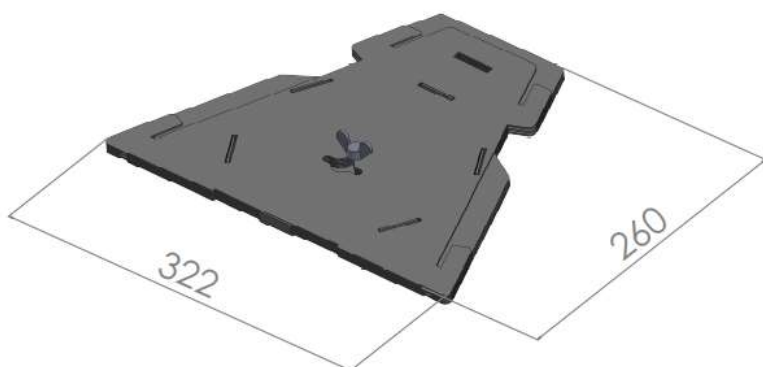

Assemblaggio semplice