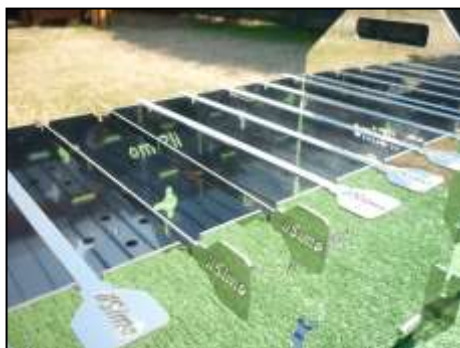

ACCESSORIO ABBINABILE SPIEDI INOX L=28cm

Kit da 10 spiedi ilSimo in acciaio inox Aisi 430 spessore 1,5mm L=28cm