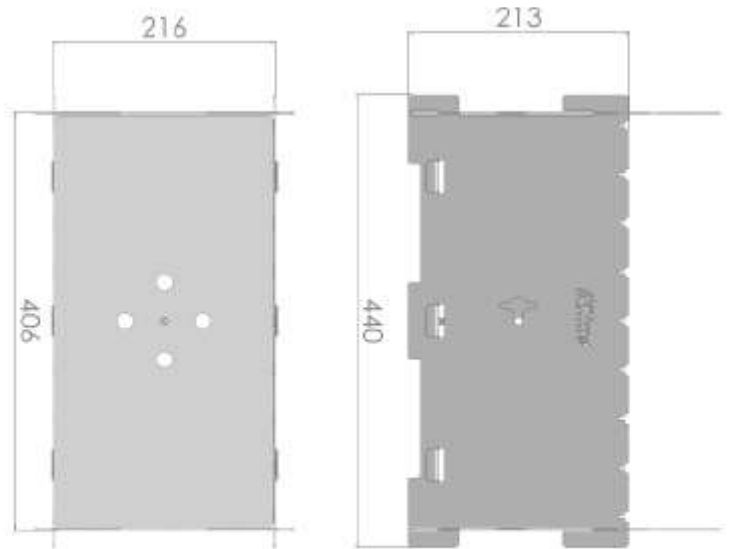

ilSimo
Barbecue
tel +39 3489505539

CONTATTI
mail info-ilsimo@libero.it
web www.barbecueilsimo.it