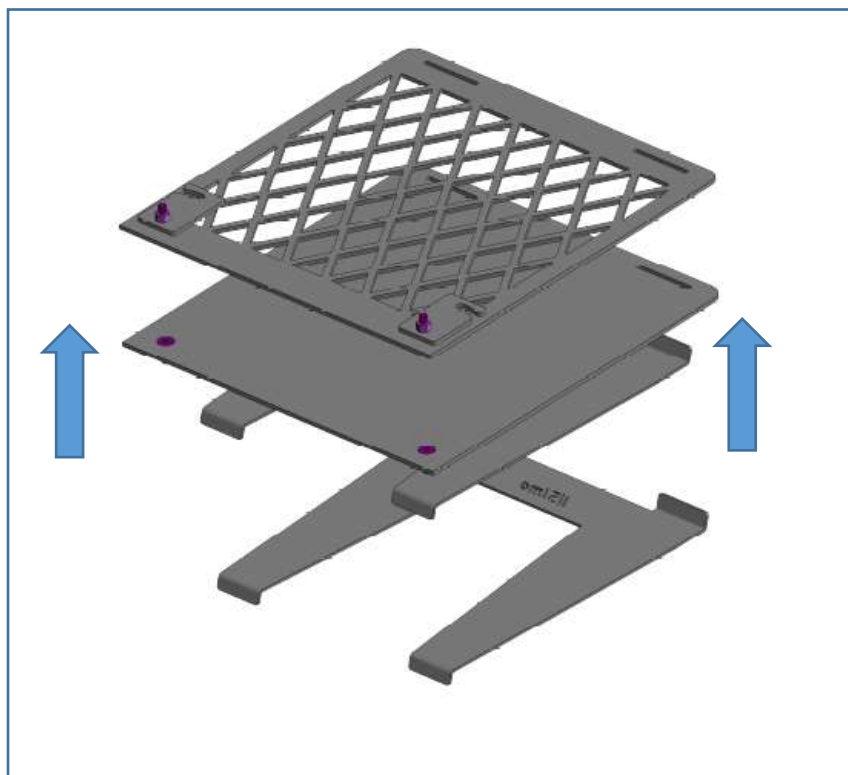

Assemblaggio semplice