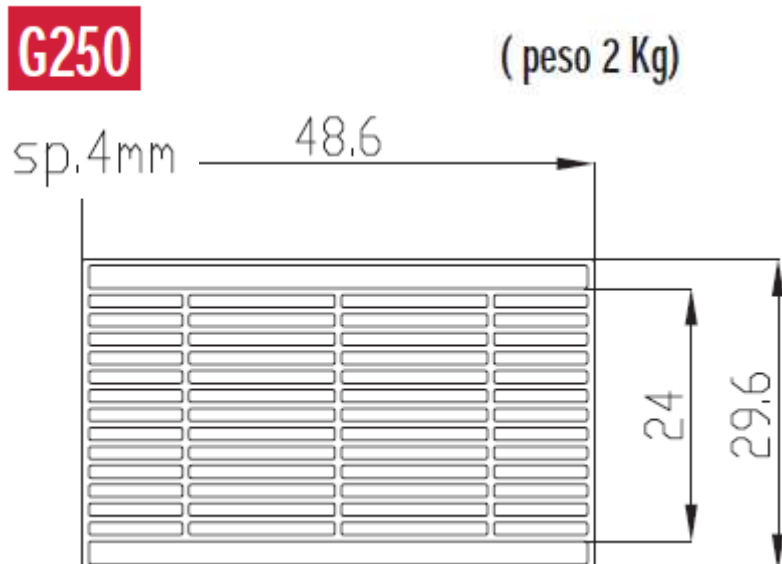

### **ACCESSORIO ABBINABILE GRIGLIA G250**

**Abbinabile con griglia G250 in acciaio inox**  
**Aisi 304 ricavata da lastra spessore 4mm**  
**Dimensioni griglia 49x30cm**

**Rimuovi griglia in dotazione**