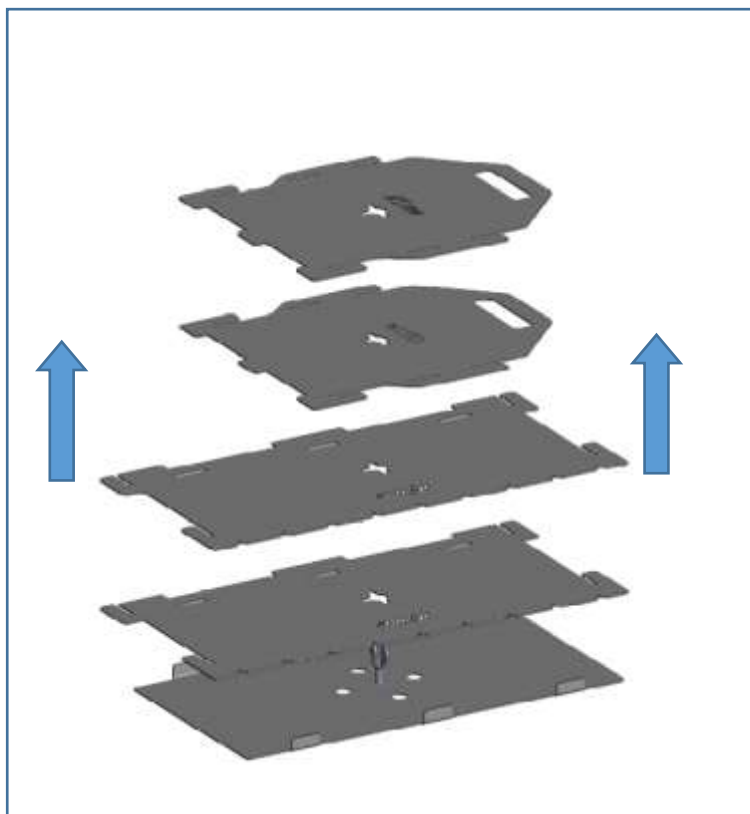

Assemblaggio semplice