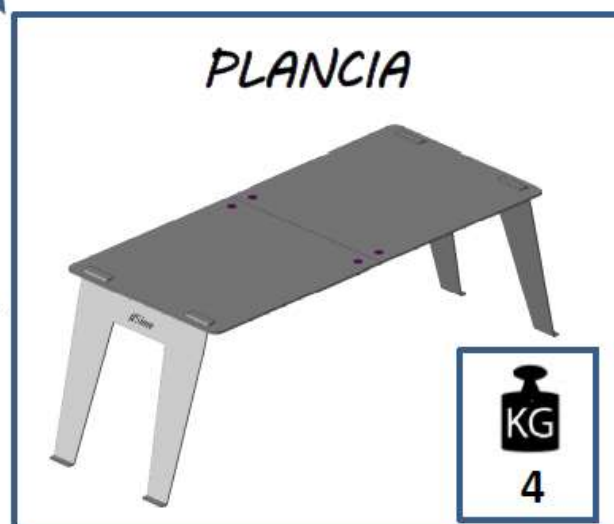

### **PLANCIA – PLANCIA MIX – PLANCIA GRILL**

- Assemblabile senza utensili
- Totalmente in **Acciaio Inox 430**
- Montaggio ad incastro puzzle 3D
- Griglia e piastra di cottura per fuochi da campo
- Istruzioni e certificato di originalità ilSimo a Corredo
- Dimensioni 44x25x30 cm
- Chiuso 44x25x1 cm
- **Spessore lamiera 3 e 1,5mm**

mail [info:ilsimo@libero.it](mailto:info:ilsimo@libero.it)

web [www.barbecueilsimo.it](http://www.barbecueilsimo.it)

**CONFIGURABILE CON 2 GRIGLIE, 2 PIASTRE OPPURE ENTRAMBI**

**Utilizzabile in abbinamento al braciere esagonale per un fuoco da campo di alto impatto**